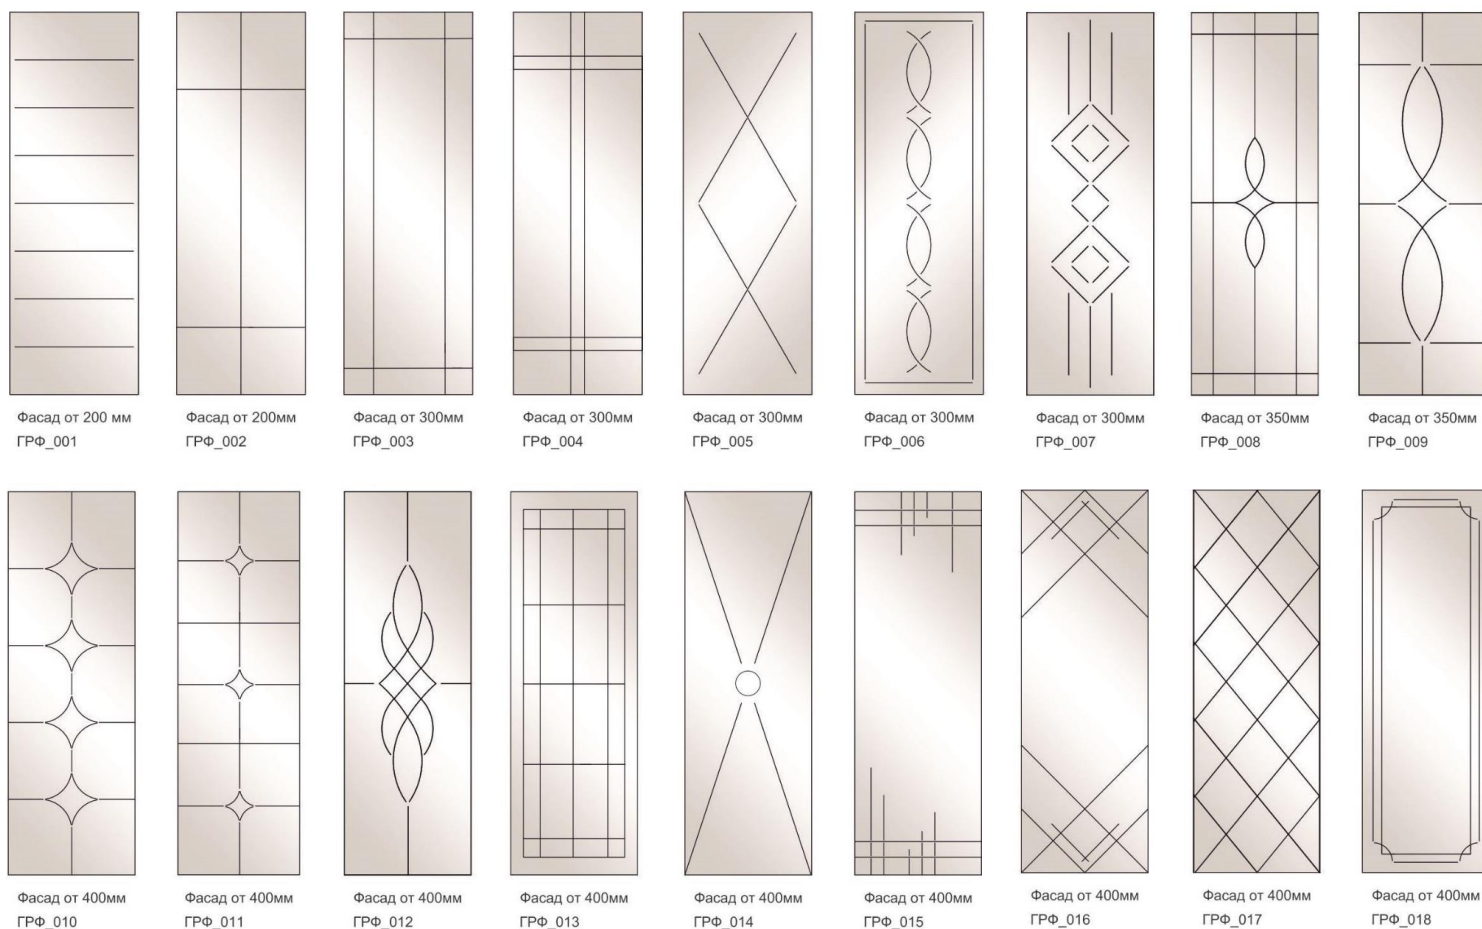

Стоимость гравировки для МДФ рамок и кухонных фасадов за 1 шт!

Артикул	стоимость за шт/р высота фасада 500-920мм	Артикул	стоимость за шт/р высота фасада 920-1500мм
ГРФ_001	530	ГРФ_001	1100
ГРФ_002	830	ГРФ_002	1190
ГРФ_003	930	ГРФ_003	1230
ГРФ_004	1200	ГРФ_004	1450
ГРФ_005	1000	ГРФ_005	1250
ГРФ_006	1730	ГРФ_006	2290
ГРФ_007	1100	ГРФ_007	1450
ГРФ_008	1590	ГРФ_008	2020
ГРФ_009	1420	ГРФ_009	1690
ГРФ_010	1730	ГРФ_010	1650
ГРФ_011	1450	ГРФ_011	1730
ГРФ_012	1730	ГРФ_012	1950
ГРФ_013	1980	ГРФ_013	2750
ГРФ_014	950	ГРФ_014	1310
ГРФ_015	1250	ГРФ_015	1500
ГРФ_016	1650	ГРФ_016	1850
ГРФ_017	2310	ГРФ_017	2590
ГРФ_018	2050	ГРФ_018	2850

Примечание: Стоимость всех гравировок указана без основы, основа рассчитывается дополнительно по прайсу.

Стразы и бевели возможно поклеить только на зеркало и лакобель, на стекло не клеим!

Индивидуальные гравировки и гравировки свыше указанных размеров рассчитываются отдельно. Дополнительные стразы и бевели рассчитываются отдельно.

Варианты гравировки для МДФ рамок и кухонных фасадов